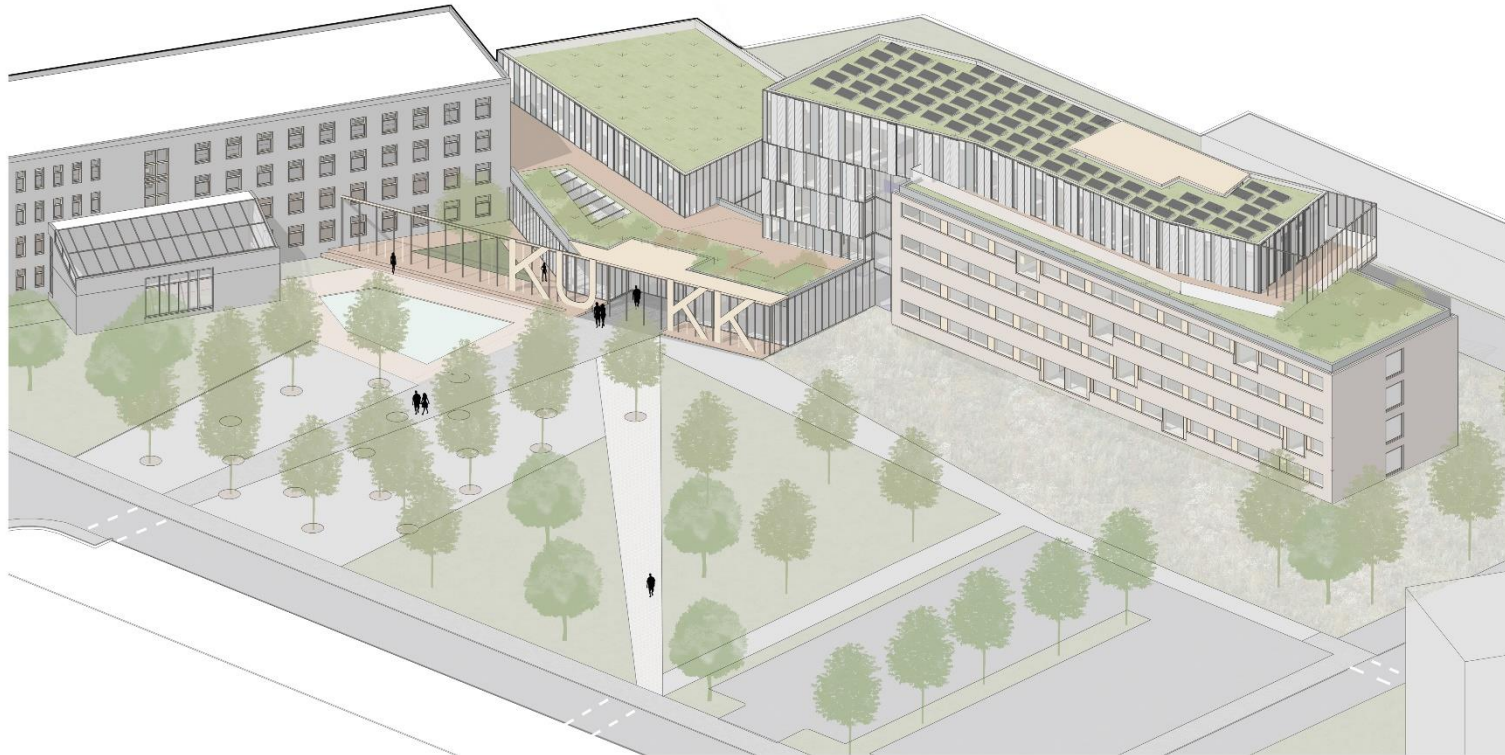

UDRŽITELNÁ PROMĚNA BUDOVY B

KRAJSKÉHO ÚŘADU
KARLOVARSKÉHO KRAJE

URBANISTICKÉ USPOŘÁDÁNÍ

VIZUALIZACE VSTUPNÍCH PARTIÍ

PŮDORYSY - DISPOZICE

INTERIÉROVÉ ŘEŠENÍ

rameno na monitor,
barva šedá

přípojné místo integrované do pracovní
desky (elektro, USB, průchodka),
barva bílá

ovládání polohy stolu
pomocí tlačítka

úzká soklová lišta se zásuvkami
(vedená po délce celé stěny),
bílá barva

ergonomická kancelářská židle,
černá barva

ergonomická podložka
na dlouhodobé stání u PC

Akustický stropní lamelový rošt,
dřevo

dřevěný odkládací stolek

vertikální zeleň

přenosný taburet na sezení

sedací lavice se zelenou stěnou,
dřevo

stůl a židle pro pohodlné zesení,
dřevo + světlé barvy

Podlaha:
světlé terazzo

Velkoformátový potisk na akustickou stěnu - s motivem lokalit Karlovarského kraje od umělce Marka Bergera
- motiv: siluety na třech plánech (blízký, střední, vzdálený)
- použité maximálně tři barvy, do těchto barev sladit ostatní vybavení zasedací místnosti

Příklady tvorby Marka Bergera s motivem KV kraje:

Krušné hory

Slavkovský les

Jelení skok

Dalšími motivy, které je možno zpracovat, jsou: město Cheb, hrad Loket, Františkovy Lázně, rezervace SOOS, hrázdné domy a jiné