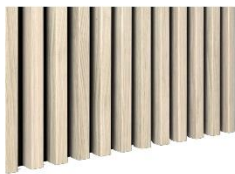

ovládání polohy stolu
pomocí tlačítka

úzká soklová lišta se zásuvkami
(vedená po délce celé stěny),
bílá barva

ergonomická kancelářská židle,
černá barva

ergonomická podložka
na dlouhodobé stání u PC

Akustický stropní lamelový rošt,
dřevo

dřevěný odkládací stolek

vertikální zeleň

přenosný taburet na sezení

sedací lavice se zelenou stěnou,
dřevo

stůl a židle pro pohodlné zesení,
dřevo + světlé barvy

Podlaha:
světlé terazzo

Velkoformátový potisk na akustickou stěnu - s motivem lokalit Karlovarského kraje od umělce Marka Bergera
- motiv: siluety na třech plánech (blízký, střední, vzdálený)
- použité maximálně tři barvy, do těchto barev sladit ostatní vybavení zasedací místnosti