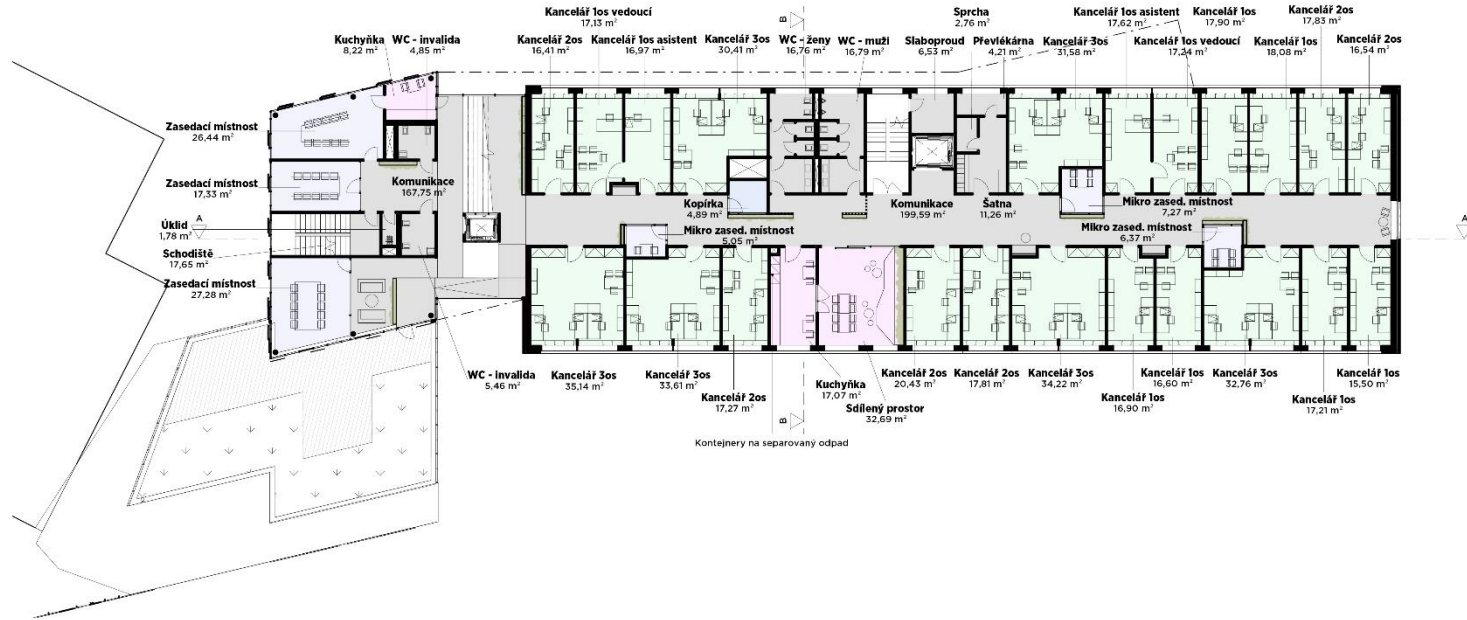

UDRŽITELNÁ PROMĚNA BUDOVY B

KRAJSKÉHO ÚŘADU
KARLOVARSKÉHO KRAJE

URBANISTICKÉ USPOŘÁDÁNÍ

VIZUALIZACE VSTUPNÍCH PARTIÍ

PŮDORYSY - DISPOZICE

INTERIÉROVÉ ŘEŠENÍ

rameno na monitor,
barva šedá

přípojné místo integrované do pracovní
desky (elektro, USB, průchodka),
barva bílá

kabelový kanál pod pracovní desku,
barva bílá

polohovatelný pracovní stůl (deska
1600x800mm),
bílá barva, mat

stolní lampička,
černá barva

kontejner na kolečkách s polstrovaným
sedákem (možno využít jako přised),
barva kontejneru bílá, mat
barva polstrování sedá

ovládání polohy stolu
pomocí tlačítka

úzká soklová lišta se zásuvkami
(vedená po délce celé stěny),
bílá barva

ergonomická kancelářská židle,
černá barva

ergonomická podložka
na dlouhodobé stání u PC

Akustický stropní lamelový rošt,
dřevo