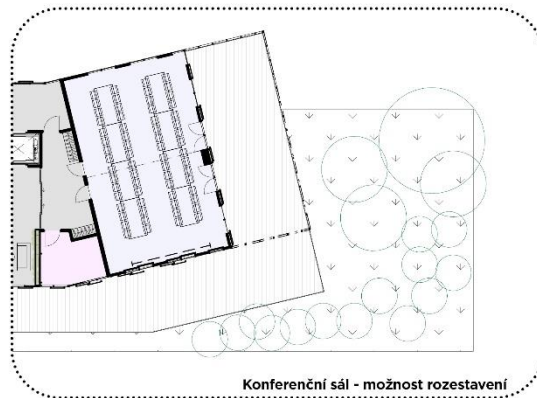

UDRŽITELNÁ PROMĚNA BUDOVY B

KRAJSKÉHO ÚŘADU
KARLOVARSKÉHO KRAJE

URBANISTICKÉ USPOŘÁDÁNÍ

VIZUALIZACE VSTUPNÍCH PARTIÍ

PŮDORYSY - DISPOZICE

INTERIÉROVÉ ŘEŠENÍ

rameno na monitor,
barva šedá

přípojné místo integrované do pracovní
desky (elektro, USB, průchodka),
barva bílá

kabelový kanál pod pracovní desku,
barva bílá

polohovatelný pracovní stůl (deska
1600x800mm),
bílá barva, mat

stolní lampička,
černá barva

kontejner na kolečkách s polstrovaným
sedákem (možno využít jako přised),
barva kontejneru bílá, mat
barva polstrování sedá

ovládání polohy stolu
pomocí tlačítka

úzká soklová lišta se zásuvkami
(vedená po délce celé stěny),
bílá barva

ergonomická kancelářská židle,
černá barva

ergonomická podložka
na dlouhodobé stání u PC

Akustický stropní lamelový rošt,
dřevo