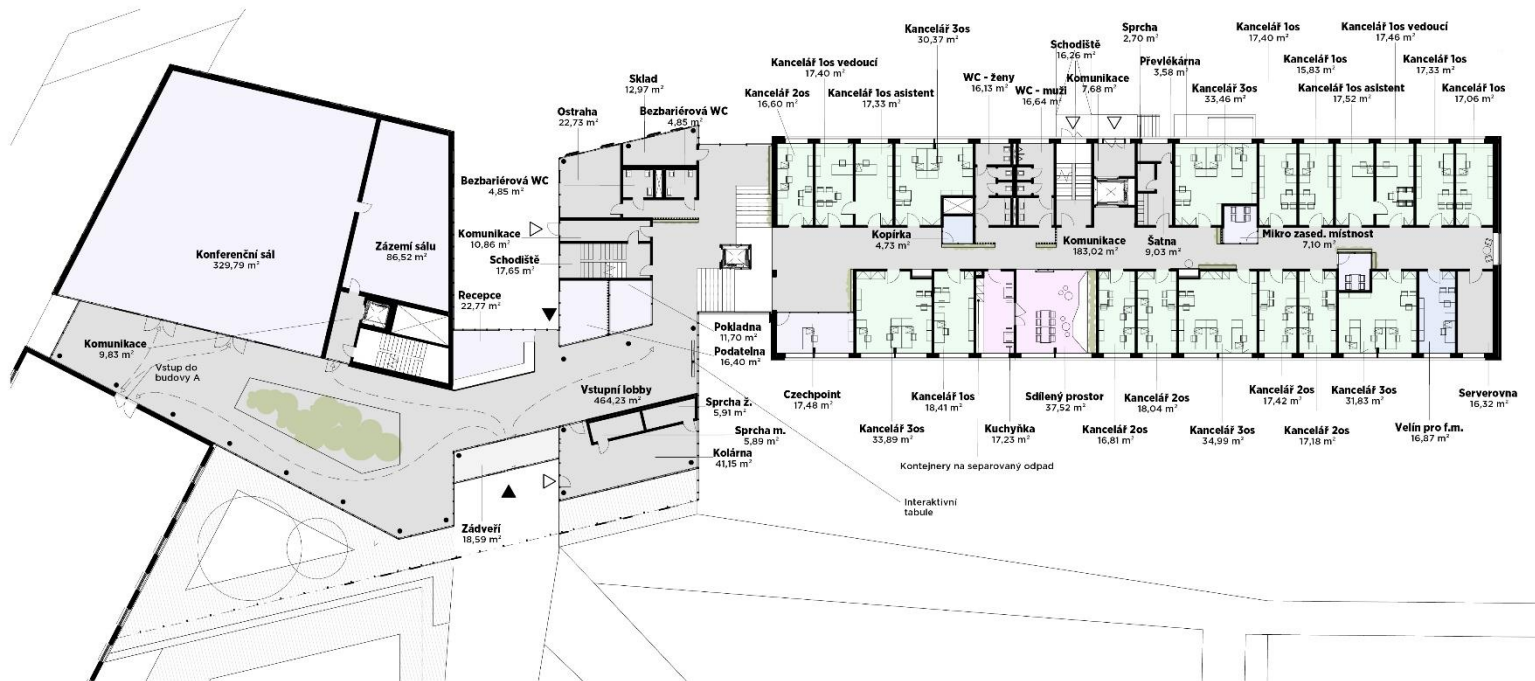

UDRŽITELNÁ PROMĚNA BUDOVY B

KRAJSKÉHO ÚŘADU
KARLOVARSKÉHO KRAJE

URBANISTICKÉ USPOŘÁDÁNÍ

VIZUALIZACE VSTUPNÍCH PARTIÍ

PŮDORYSY - DISPOZICE

INTERIÉROVÉ ŘEŠENÍ

rameno na monitor,
barva šedá

přípojné místo integrované do pracovní
desky (elektro, USB, průchodka),
barva bílá

kabelový kanál pod pracovní desku,
barva bílá

polohovatelný pracovní stůl (deska
1600x800mm),
bílá barva, mat

stolní lampička,
černá barva

kontejner na kolečkách s polstrovaným
sedákem (možno využít jako přised),
barva kontejneru bílá, mat
barva polstrování sedá

ovládání polohy stolu
pomocí tlačítka

úzká soklová lišta se zásuvkami
(vedená po délce celé stěny),
bílá barva

ergonomická kancelářská židle,
černá barva

ergonomická podložka
na dlouhodobé stání u PC

Akustický stropní lamelový rošt,
dřevo

dřevěný odkládací stolek

vertikální zeleň

přenosný taburet na sezení

sedací lavice se zelenou stěnou,
dřevo

stůl a židle pro pohodlné zesení,
dřevo + světlé barvy

Podlaha:
světlé terazzo

Velkoformátový potisk na akustickou stěnu - s motivem lokalit Karlovarského kraje od umělce Marka Bergera
- motiv: siluety na třech plánech (blízký, střední, vzdálený)
- použité maximálně tři barvy, do těchto barev sladit ostatní vybavení zasedací místnosti