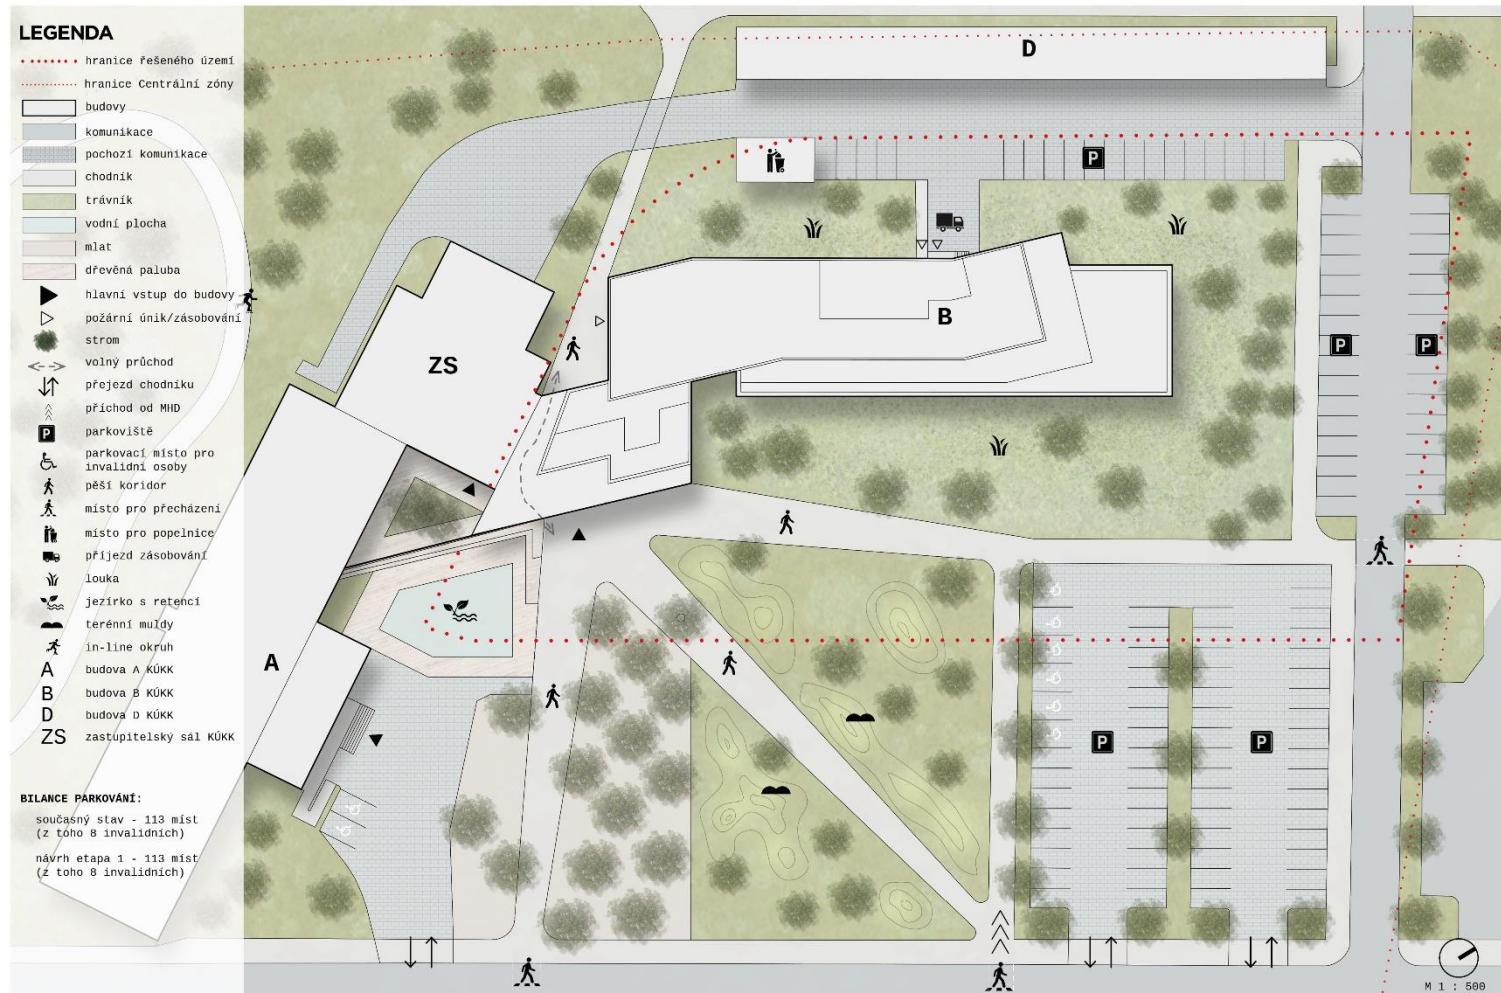

UDRŽITELNÁ PROMĚNA BUDOVY B

KRAJSKÉHO ÚŘADU
KARLOVARSKÉHO KRAJE

URBANISTICKÉ USPOŘÁDÁNÍ

VIZUALIZACE VSTUPNÍCH PARTIÍ

PŮDORYSY - DISPOZICE

INTERIÉROVÉ ŘEŠENÍ

rameno na monitor,
barva šedá

přípojné místo integrované do pracovní
desky (elektro, USB, průchodka),
barva bílá

ovládání polohy stolu
pomocí tlačítka

úzká soklová lišta se zásuvkami
(vedená po délce celé stěny),
bílá barva

ergonomická kancelářská židle,
černá barva

ergonomická podložka
na dlouhodobé stání u PC

Akustický stropní lamelový rošt,
dřevo

dřevěný odkládací stolek

vertikální zeleň

přenosný taburet na sezení

sedací lavice se zelenou stěnou,
dřevo

stůl a židle pro pohodlné zesení,
dřevo + světlé barvy

Podlaha:
světlé terazzo

Velkoformátový potisk na akustickou stěnu - s motivem lokalit Karlovarského kraje od umělce Marka Bergera
- motiv: siluety na třech plánech (blízký, střední, vzdálený)
- použité maximálně tři barvy, do těchto barev sladit ostatní vybavení zasedací místnosti

ORIENTAČNÍ SYSTÉM

INFOTOTEM

Infototem je vyroben z ocelových plechů s vyřezaným nápisem. Plechy jsou pokryty práškovým lakem v barvě dle RAL a svařeny do tělesa o základně rovnostranného trojúhelníku. Nápis je krytý podsvíceným plexi.