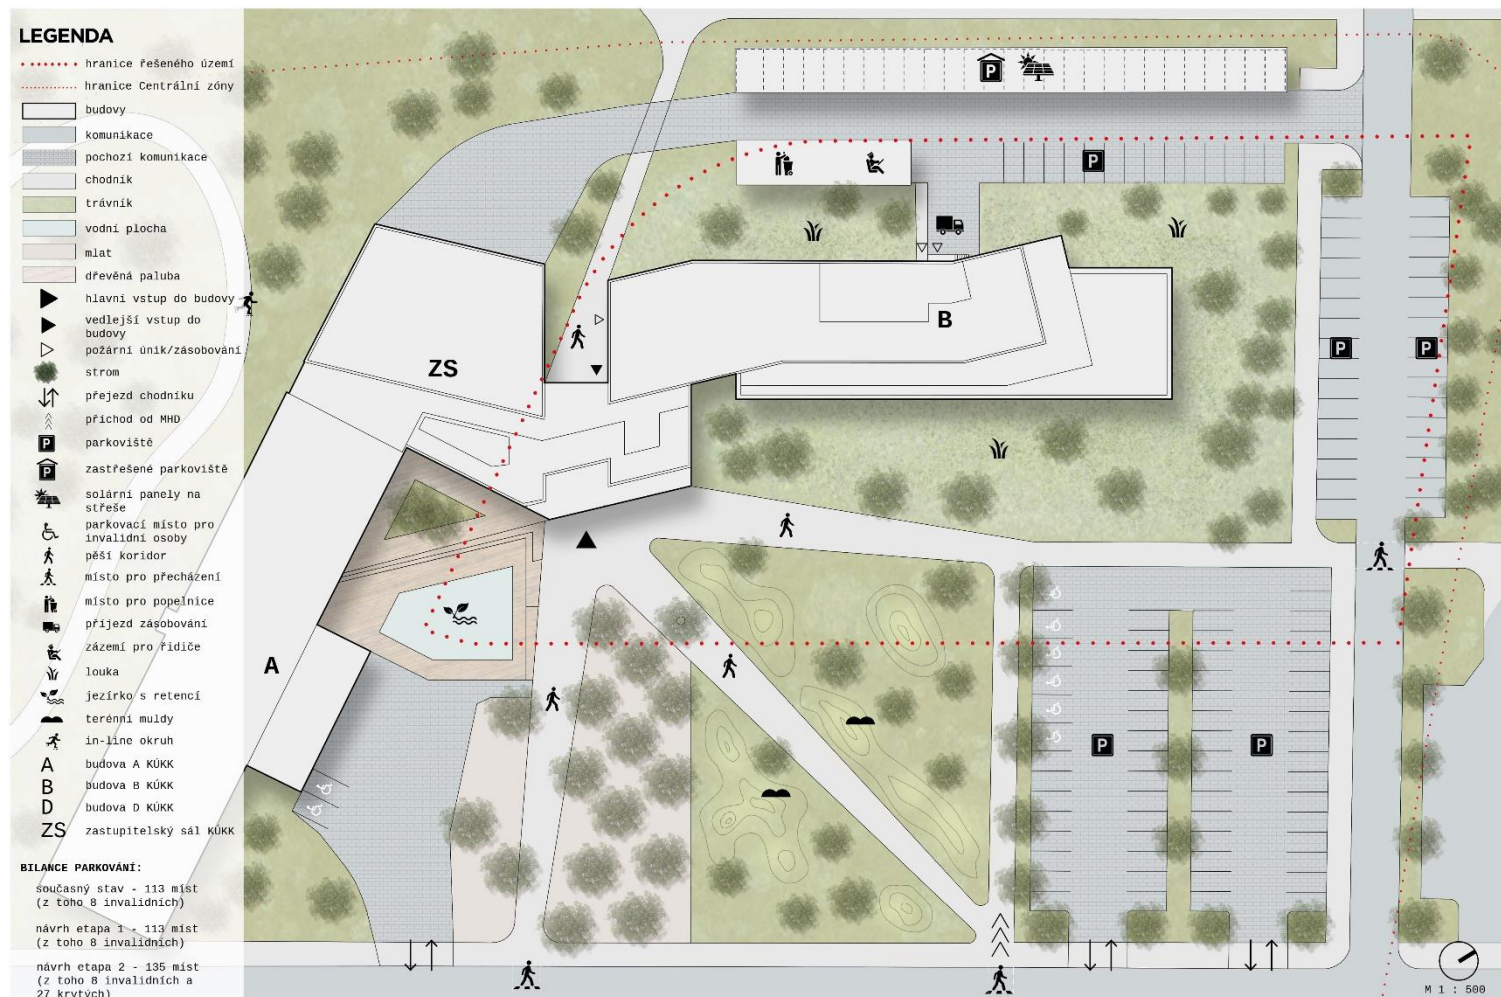

UDRŽITELNÁ PROMĚNA BUDOVY B

KRAJSKÉHO ÚŘADU
KARLOVARSKÉHO KRAJE

URBANISTICKÉ USPOŘÁDÁNÍ

VIZUALIZACE VSTUPNÍCH PARTIÍ

PŮDORYSY - DISPOZICE

INTERIÉROVÉ ŘEŠENÍ

rameno na monitor,
barva šedá

přípojné místo integrované do pracovní
desky (elektro, USB, průchodka),
barva bílá

ovládání polohy stolu
pomocí tlačítka

úzká soklová lišta se zásuvkami
(vedená po délce celé stěny),
bílá barva

ergonomická kancelářská židle,
černá barva

ergonomická podložka
na dlouhodobé stání u PC

Akustický stropní lamelový rošt,
dřevo

dřevěný odkládací stolek

vertikální zeleň

přenosný taburet na sezení

sedací lavice se zelenou stěnou,
dřevo

stůl a židle pro pohodlné zesení,
dřevo + světlé barvy

Podlaha:
světlé terazzo

Velkoformátový potisk na akustickou stěnu - s motivem lokalit Karlovarského kraje od umělce Marka Bergera
- motiv: siluety na třech plánech (blízký, střední, vzdálený)
- použité maximálně tři barvy, do těchto barev sladit ostatní vybavení zasedací místnosti

ORIENTAČNÍ SYSTÉM

INFOTOTEM

Infototem je vyroben z ocelových plechů s vyřezaným nápisem. Plechy jsou pokryty práškovým lakem v barvě dle RAL a svařeny do tělesa o základně rovnostranného trojúhelníku. Nápis je krytý podsvíceným plexi.