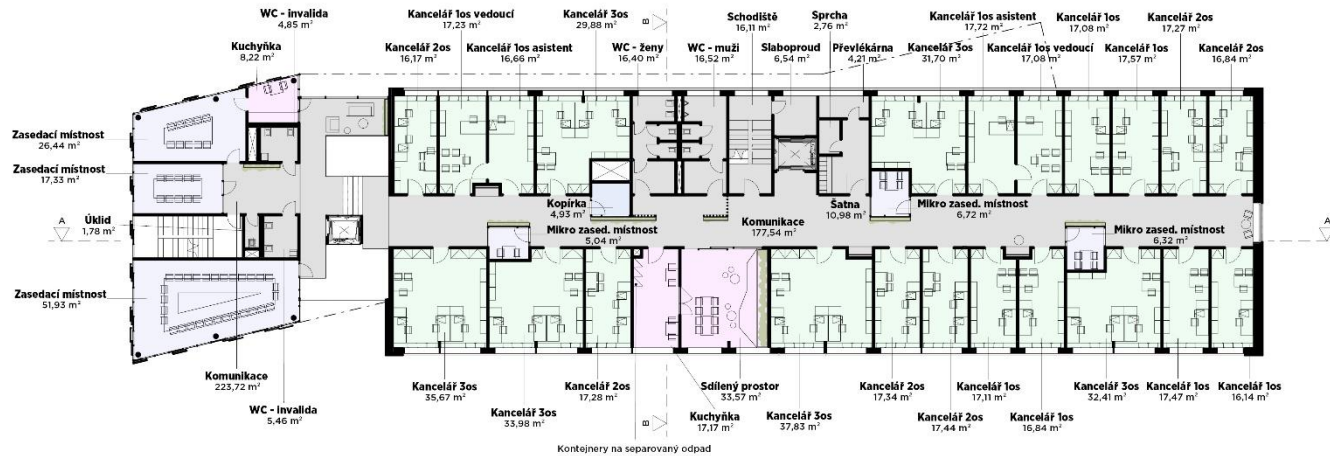

UDRŽITELNÁ PROMĚNA BUDOVY B

KRAJSKÉHO ÚŘADU
KARLOVARSKÉHO KRAJE

URBANISTICKÉ USPOŘÁDÁNÍ

VIZUALIZACE VSTUPNÍCH PARTIÍ

PŮDORYSY - DISPOZICE

INTERIÉROVÉ ŘEŠENÍ

rameno na monitor,
barva šedá

přípojné místo integrované do pracovní
desky (elektro, USB, průchodka),
barva bílá

kabelový kanál pod pracovní desku,
barva bílá

polohovatelný pracovní stůl (deska
1600x800mm),
bílá barva, mat

stolní lampička,
černá barva

kontejner na kolečkách s polstrovaným
sedákem (možno využít jako přised),
barva kontejneru bílá, mat
barva polstrování sedá

ovládání polohy stolu
pomocí tlačítka

úzká soklová lišta se zásuvkami
(vedená po délce celé stěny),
bílá barva

ergonomická kancelářská židle,
černá barva

ergonomická podložka
na dlouhodobé stání u PC

Akustický stropní lamelový rošt,
dřevo