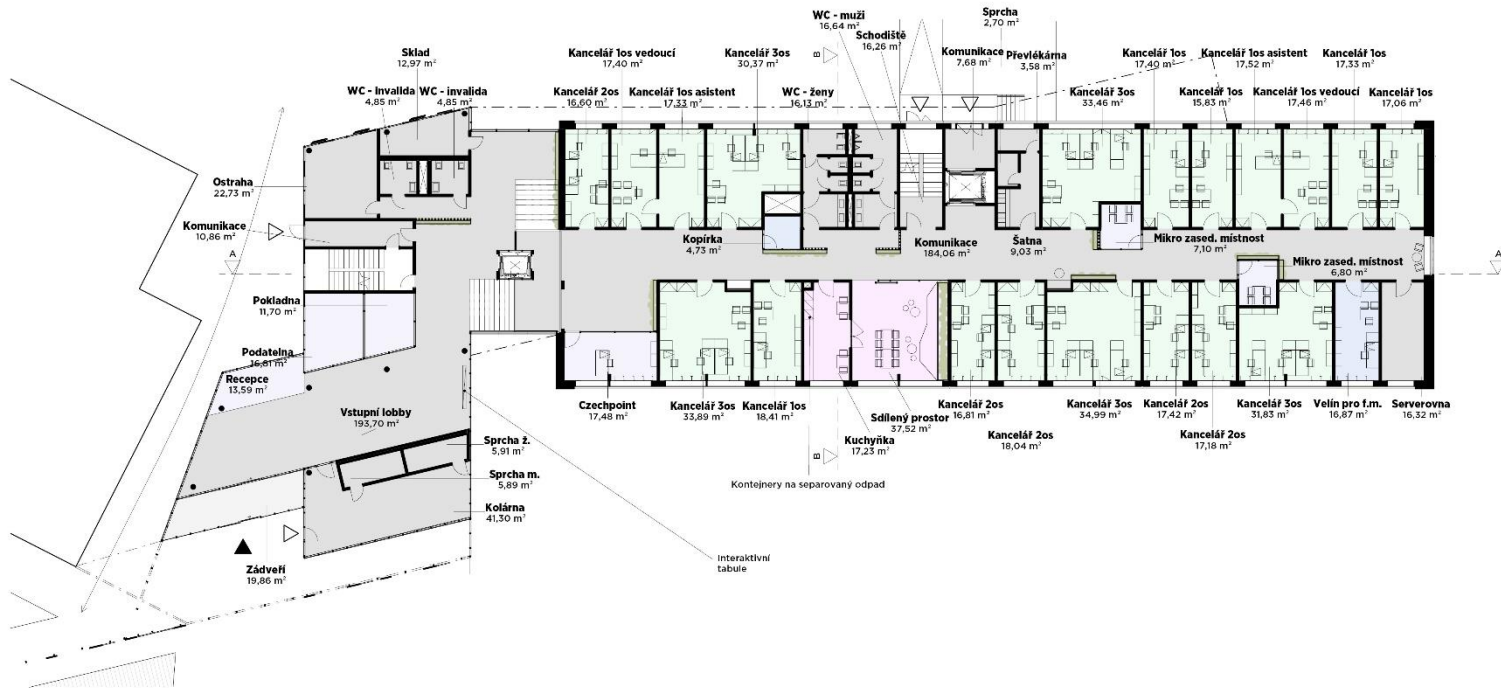

UDRŽITELNÁ PROMĚNA BUDOVY B

KRAJSKÉHO ÚŘADU
KARLOVARSKÉHO KRAJE

URBANISTICKÉ USPOŘÁDÁNÍ

VIZUALIZACE VSTUPNÍCH PARTIÍ

PŮDORYSY - DISPOZICE

INTERIÉROVÉ ŘEŠENÍ

rameno na monitor,
barva šedá

přípojné místo integrované do pracovní
desky (elektro, USB, průchodka),
barva bílá

kabelový kanál pod pracovní desku,
barva bílá

polohovatelný pracovní stůl (deska
1600x800mm),
bílá barva, mat

stolní lampička,
černá barva

kontejner na kolečkách s polstrovaným
sedákem (možno využít jako přised),
barva kontejneru bílá, mat
barva polstrování sedá

ovládání polohy stolu
pomocí tlačítka

úzká soklová lišta se zásuvkami
(vedená po délce celé stěny),
bílá barva

ergonomická kancelářská židle,
černá barva

ergonomická podložka
na dlouhodobé stání u PC

Akustický stropní lamelový rošt,
dřevo

Projektor zavěšený od stropu,
barva černá

Projekční plátno,
roletové

Akustický stropní lamelový rošt, dřevo:

Přípojně místo integrované do desky
konferenčního stolu, rolovací,
barva černá

konferenční židle, stohovatelná,
dřevo, čalounění