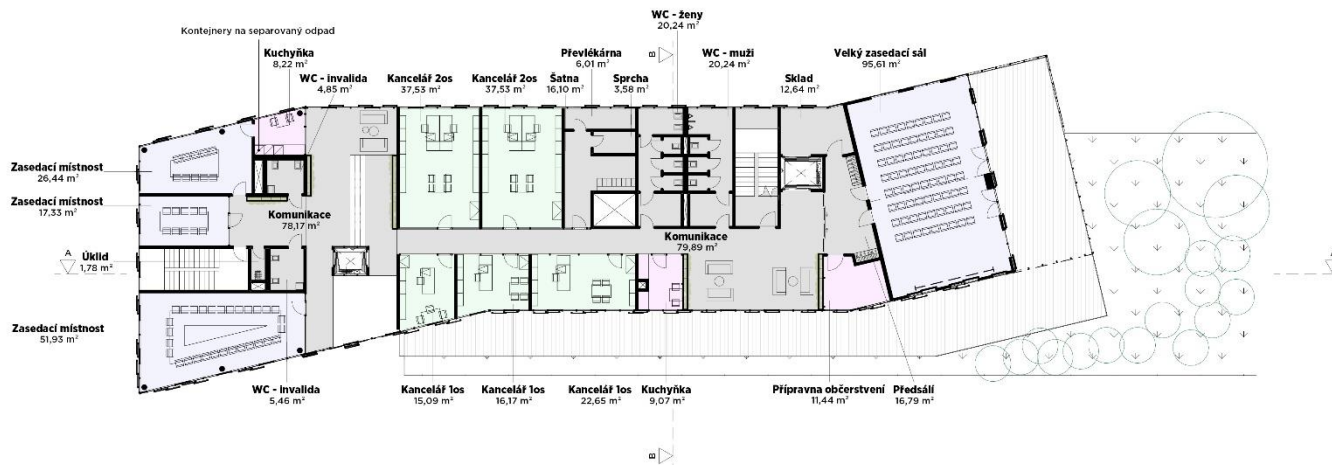

UDRŽITELNÁ PROMĚNA BUDOVY B

KRAJSKÉHO ÚŘADU
KARLOVARSKÉHO KRAJE

URBANISTICKÉ USPOŘÁDÁNÍ

VIZUALIZACE VSTUPNÍCH PARTIÍ

PŮDORYSY - DISPOZICE

INTERIÉROVÉ ŘEŠENÍ

rameno na monitor,
barva šedá

přípojné místo integrované do pracovní
desky (elektro, USB, průchodka),
barva bílá

kabelový kanál pod pracovní desku,
barva bílá

polohovatelný pracovní stůl (deska
1600x800mm),
bílá barva, mat

stolní lampička,
černá barva

kontejner na kolečkách s polstrovaným
sedákem (možno využít jako přised),
barva kontejneru bílá, mat
barva polstrování sedá

ovládání polohy stolu
pomocí tlačítka

úzká soklová lišta se zásuvkami
(vedená po délce celé stěny),
bílá barva

ergonomická kancelářská židle,
černá barva

ergonomická podložka
na dlouhodobé stání u PC

Akustický stropní lamelový rošt,
dřevo