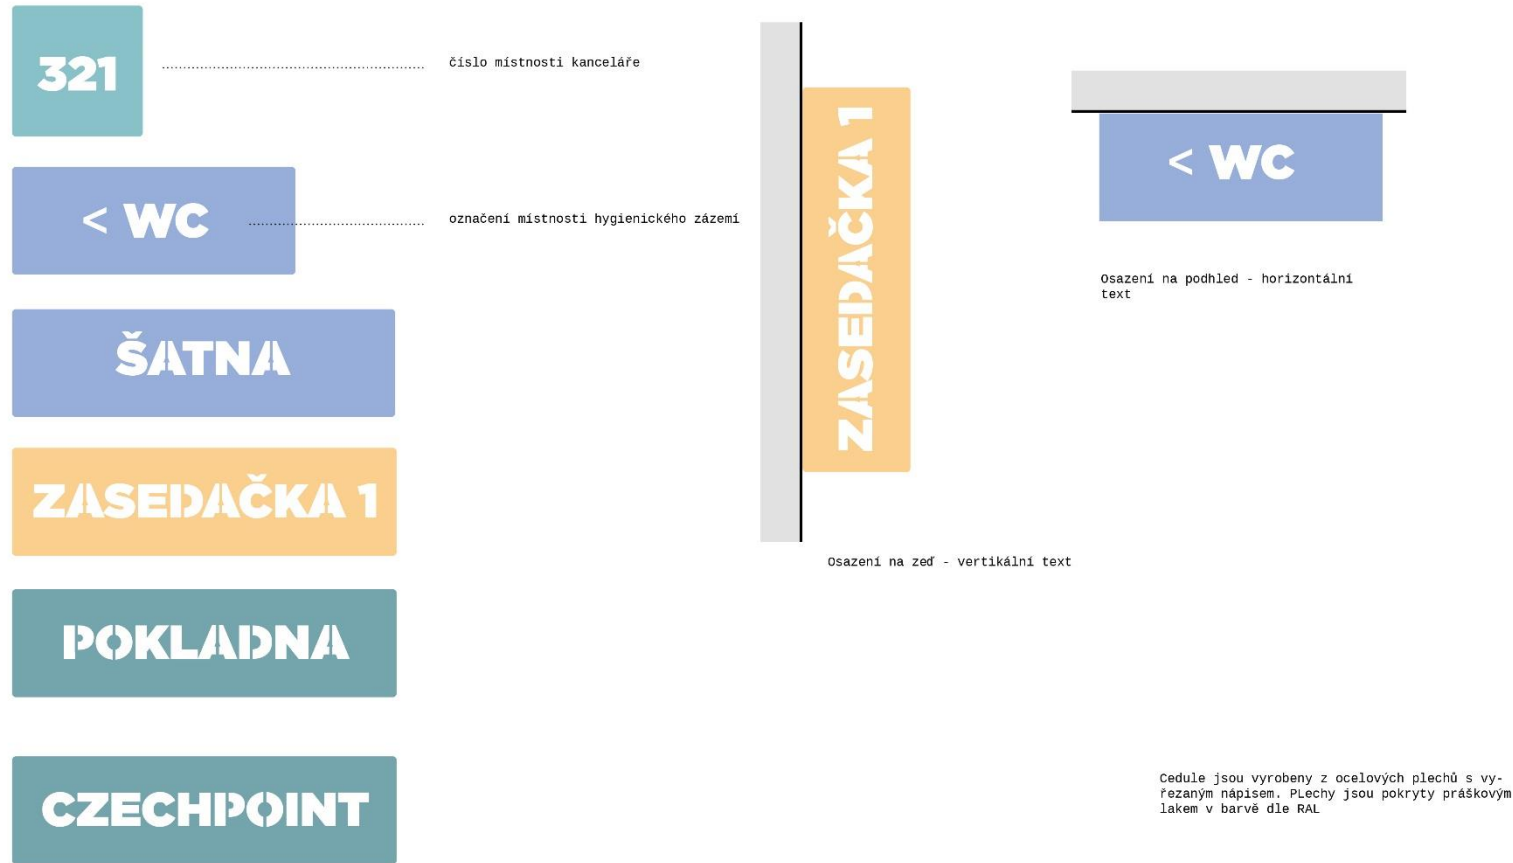

Podlaha:
tmavé terazzo (velký zasedací sál)

tmavý koberec (střední a malé
zasedací místnosti)

konferenční stůl,
deska dřevěná

VYBAVENÍ ZASEDACÍ MÍSTNOSTI

ORIENTAČNÍ SYSTÉM

Cedule jsou vyrobeny z ocelových plechů s vyřezaným nápisem. Plechy jsou pokryty práškovým lakem v barvě dle RAL

ORIENTAČNÍ SYSTÉM

INFOTOTEM

Infototem je vyroben z ocelových plechů s vyřezaným nápisem. Plechy jsou pokryty práškovým lakem v barvě dle RAL a svařeny do tělesa o základně rovnostranného trojúhelníku. Nápis je krytý podsvíceným plexi.