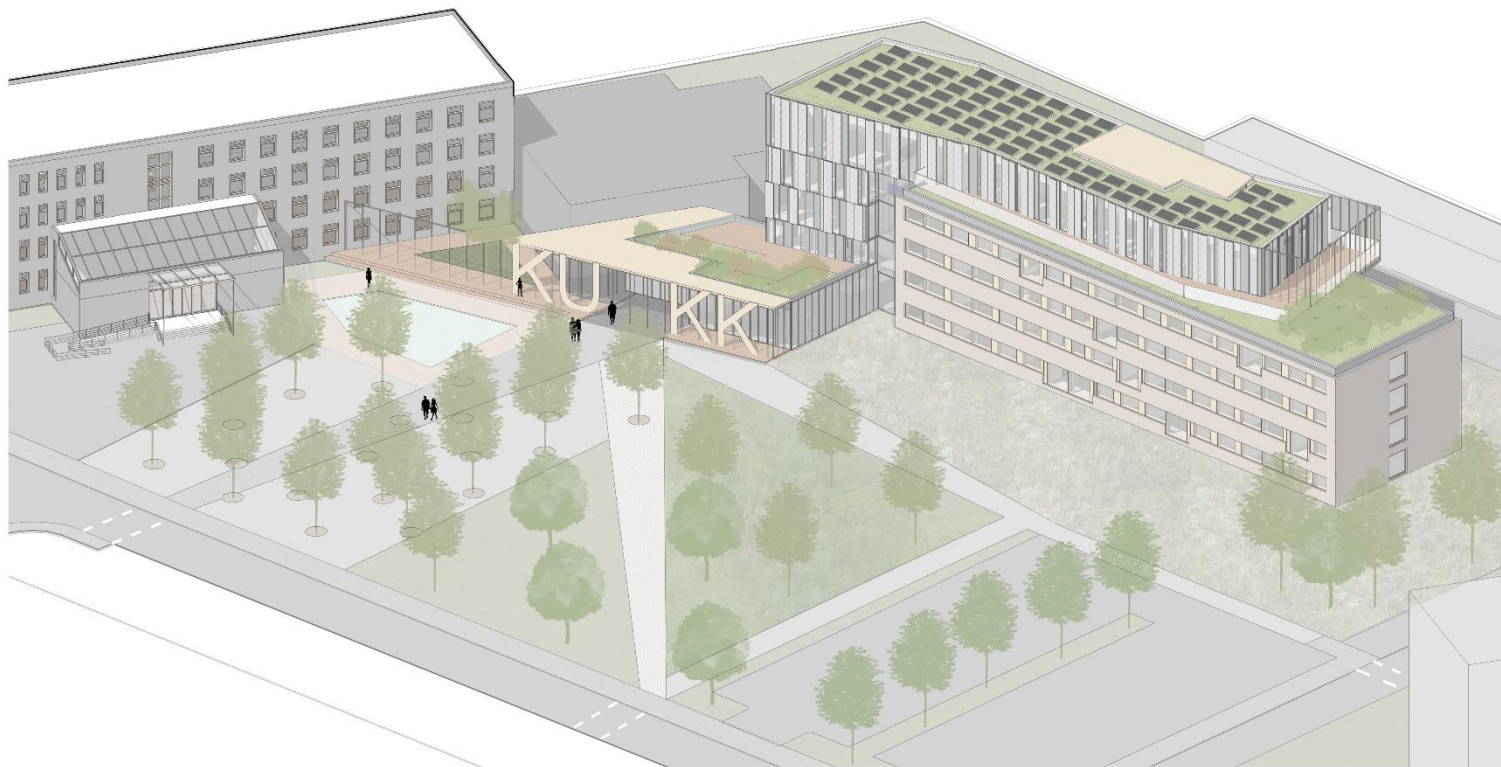

UDRŽITELNÁ PROMĚNA BUDOVY B

KRAJSKÉHO ÚŘADU
KARLOVARSKÉHO KRAJE

URBANISTICKÉ USPOŘÁDÁNÍ

VIZUALIZACE VSTUPNÍCH PARTIÍ

PŮDORYSY - DISPOZICE

INTERIÉROVÉ ŘEŠENÍ

rameno na monitor,
barva šedá

přípojné místo integrované do pracovní
desky (elektro, USB, průchodka),
barva bílá

ovládání polohy stolu
pomocí tlačítka

úzká soklová lišta se zásuvkami
(vedená po délce celé stěny),
bílá barva

ergonomická kancelářská židle,
černá barva

ergonomická podložka
na dlouhodobé stání u PC

Akustický stropní lamelový rošt,
dřevo

dřevěný odkládací stolek

vertikální zeleň

přenosný taburet na sezení

sedací lavice se zelenou stěnou,
dřevo

stůl a židle pro pohodlné zesení,
dřevo + světlé barvy

Podlaha:
světlé terazzo

Velkoformátový potisk na akustickou stěnu - s motivem lokalit Karlovarského kraje od umělce Marka Bergera
- motiv: siluety na třech plánech (blízký, střední, vzdálený)
- použité maximálně tři barvy, do těchto barev sladit ostatní vybavení zasedací místnosti

Projektor zavěšený od stropu,
barva černá

Projekční plátno,
roletové

Akustický stropní lamelový rošt, dřevo:

Přípojně místo integrované do desky
konferenčního stolu, rolovací,
barva černá

konferenční židle, stohovatelná,
dřevo, čalounění