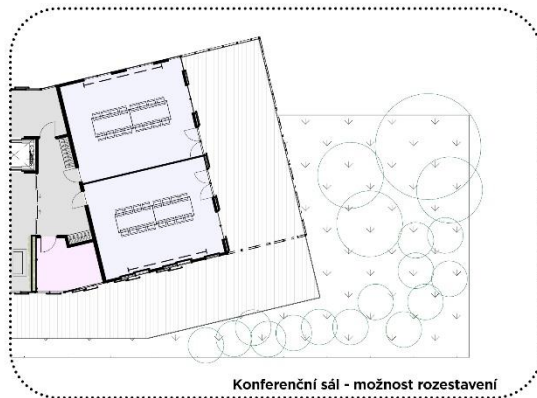

UDRŽITELNÁ PROMĚNA BUDOVY B

KRAJSKÉHO ÚŘADU
KARLOVARSKÉHO KRAJE

URBANISTICKÉ USPOŘÁDÁNÍ

VIZUALIZACE VSTUPNÍCH PARTIÍ

PŮDORYSY - DISPOZICE

INTERIÉROVÉ ŘEŠENÍ

rameno na monitor,
barva šedá

přípojné místo integrované do pracovní
desky (elektro, USB, průchodka),
barva bílá

kabelový kanál pod pracovní desku,
barva bílá

polohovatelný pracovní stůl (deska
1600x800mm),
bílá barva, mat

stolní lampička,
černá barva

kontejner na kolečkách s polstrovaným
sedákem (možno využít jako přised),
barva kontejneru bílá, mat
barva polstrování sedá

ovládání polohy stolu
pomocí tlačítka

úzká soklová lišta se zásuvkami
(vedená po délce celé stěny),
bílá barva

ergonomická kancelářská židle,
černá barva

ergonomická podložka
na dlouhodobé stání u PC

Akustický stropní lamelový rošt,
dřevo