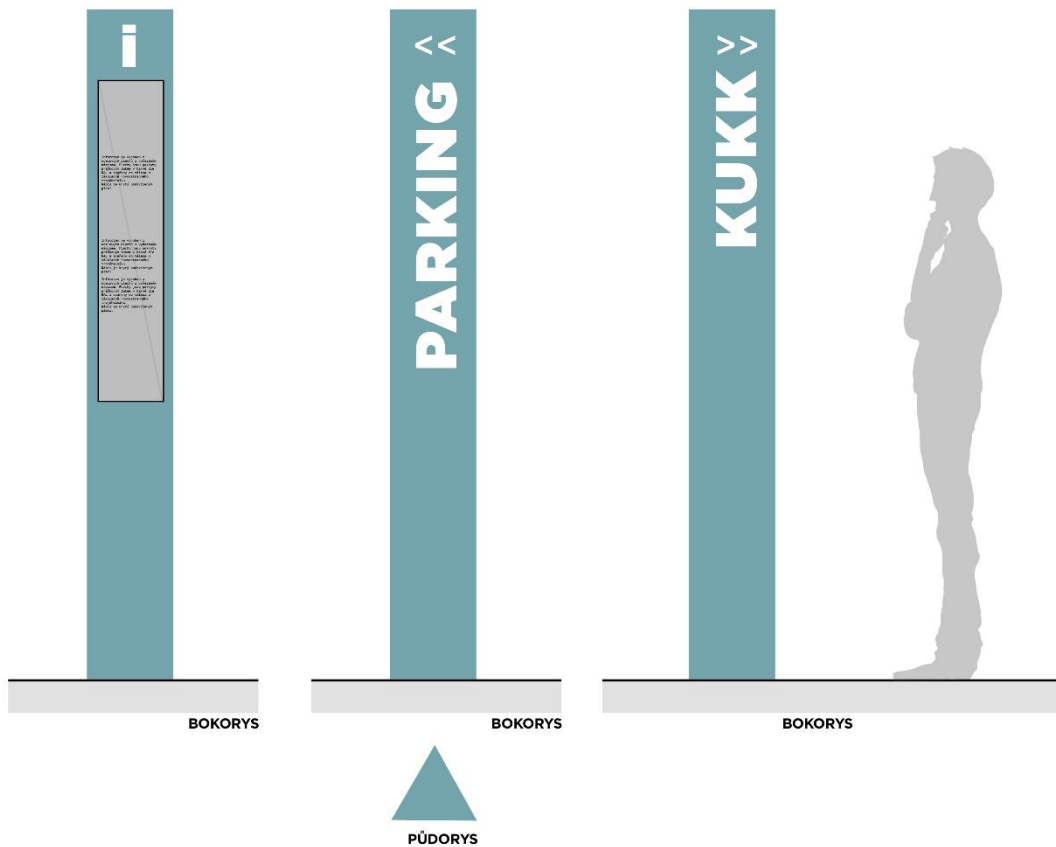

UDRŽITELNÁ PROMĚNA BUDOVY B

KRAJSKÉHO ÚŘADU
KARLOVARSKÉHO KRAJE

URBANISTICKÉ USPOŘÁDÁNÍ

VIZUALIZACE VSTUPNÍCH PARTIÍ

PŮDORYSY - DISPOZICE

INTERIÉROVÉ ŘEŠENÍ

rameno na monitor,
barva šedá

přípojné místo integrované do pracovní
desky (elektro, USB, průchodka),
barva bílá

Projektor zavěšený od stropu,
barva černá

Projekční plátno,
roletové

Akustický stropní lamelový rošt, dřevo:

Přípojně místo integrované do desky
konferenčního stolu, rolovací,
barva černá

konferenční židle, stohovatelná,
dřevo, čalounění

Podlaha:
tmavé terazzo (velký zasedací sál)

tmavý koberec (střední a malé
zasedací místnosti)

konferenční stůl,
deska dřevěná

VYBAVENÍ ZASEDACÍ MÍSTNOSTI

ORIENTAČNÍ SYSTÉM

Cedule jsou vyrobeny z ocelových plechů s vyřezaným nápisem. Plechy jsou pokryty práškovým lakem v barvě dle RAL

ORIENTAČNÍ SYSTÉM

INFOTOTEM

Infototem je vyroben z ocelových plechů s vyřezaným nápisem. Plechy jsou pokryty práškovým lakem v barvě dle RAL a svařeny do tělesa o základně rovnostranného trojúhelníku. Nápis je krytý podsvíceným plexi.