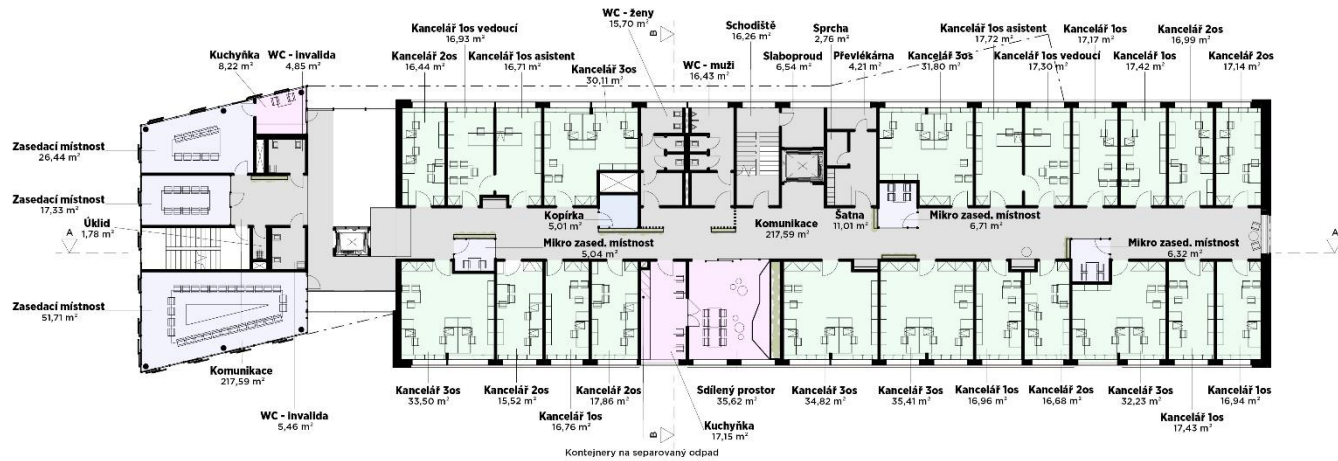

UDRŽITELNÁ PROMĚNA BUDOVY B

KRAJSKÉHO ÚŘADU
KARLOVARSKÉHO KRAJE

URBANISTICKÉ USPOŘÁDÁNÍ

VIZUALIZACE VSTUPNÍCH PARTIÍ

PŮDORYSY - DISPOZICE

INTERIÉROVÉ ŘEŠENÍ

rameno na monitor,
barva šedá

přípojné místo integrované do pracovní
desky (elektro, USB, průchodka),
barva bílá

kabelový kanál pod pracovní desku,
barva bílá

polohovatelný pracovní stůl (deska
1600x800mm),
bílá barva, mat

stolní lampička,
černá barva

kontejner na kolečkách s polstrovaným
sedákem (možno využít jako přised),
barva kontejneru bílá, mat
barva polstrování sedá

ovládání polohy stolu
pomocí tlačítka

úzká soklová lišta se zásuvkami
(vedená po délce celé stěny),
bílá barva

ergonomická kancelářská židle,
černá barva

ergonomická podložka
na dlouhodobé stání u PC

Akustický stropní lamelový rošt,
dřevo