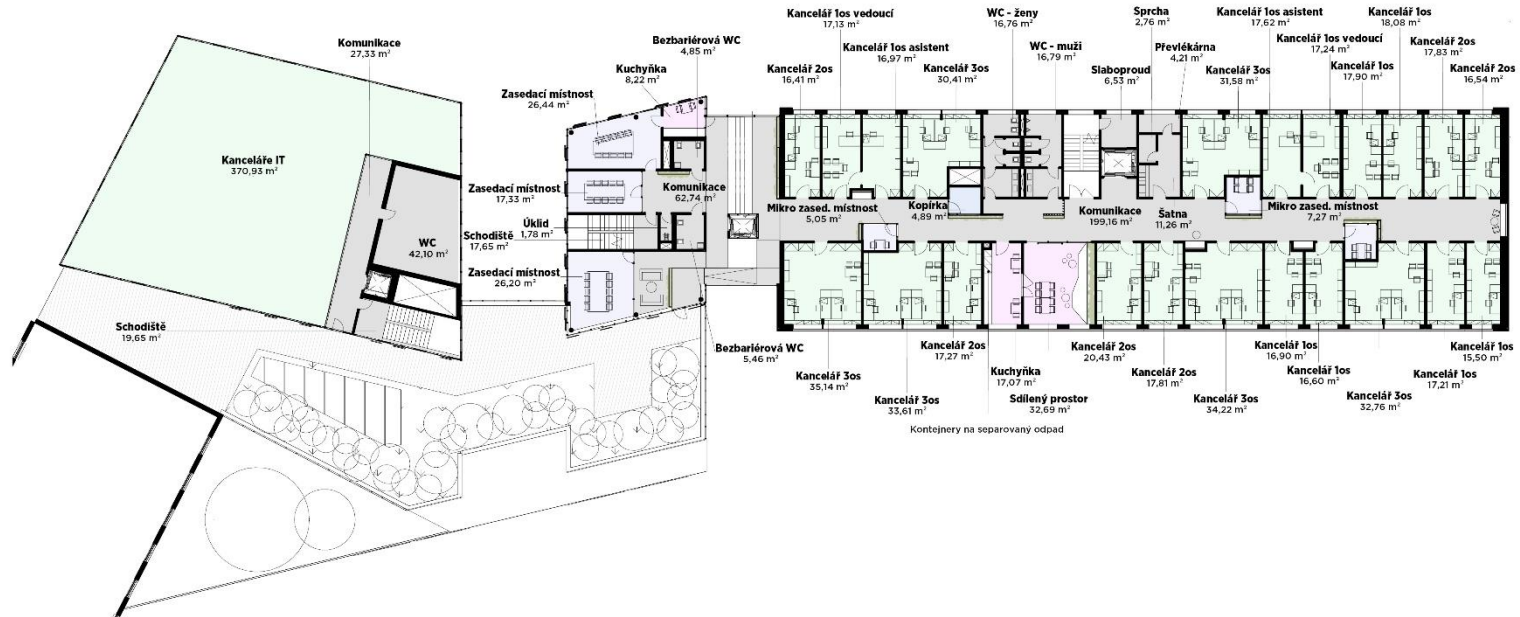

UDRŽITELNÁ PROMĚNA BUDOVY B

KRAJSKÉHO ÚŘADU
KARLOVARSKÉHO KRAJE

URBANISTICKÉ USPOŘÁDÁNÍ

VIZUALIZACE VSTUPNÍCH PARTIÍ

PŮDORYSY - DISPOZICE

INTERIÉROVÉ ŘEŠENÍ

rameno na monitor,
barva šedá

přípojné místo integrované do pracovní
desky (elektro, USB, průchodka),
barva bílá

kabelový kanál pod pracovní desku,
barva bílá

polohovatelný pracovní stůl (deska
1600x800mm),
bílá barva, mat

stolní lampička,
černá barva

kontejner na kolečkách s polstrovaným
sedákem (možno využít jako přised),
barva kontejneru bílá, mat
barva polstrování sedá

ovládání polohy stolu
pomocí tlačítka

úzká soklová lišta se zásuvkami
(vedená po délce celé stěny),
bílá barva

ergonomická kancelářská židle,
černá barva

ergonomická podložka
na dlouhodobé stání u PC

Akustický stropní lamelový rošt,
dřevo